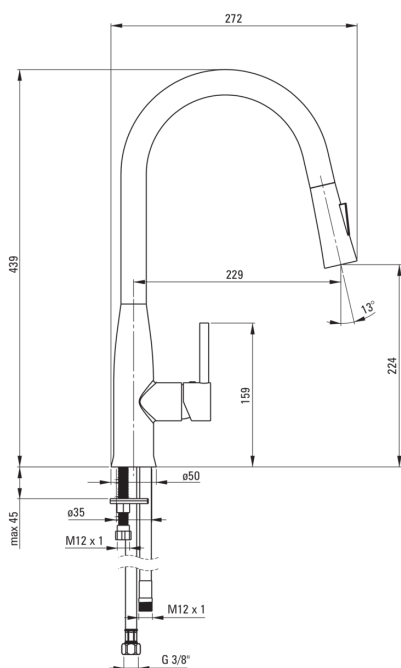

LUKRECJA

Baterie pentru bucătărie

Codul produsului: BDH_B720

Culoarea: negru

Baterie

Finisaj	negru, cromat
Tipul bateriei	baterie, un mâner
Metoda de instalare	de sine stătător
Clasa de debit [l/min]	Z - 4-9 l/min
Grupa acustică [db]	I ($x \leq 20$)
Supape de reținere	Da

Baterie cartuș

Dimensiunea cartușului ceramic	35 mm
--------------------------------	-------

Pipe

Tipul pipei	pivot, extractibil
Raza de acțiune a pipei bateriei [mm]	229
Material	metal

Aeratoare

Tipul aeratorului	honeycomb
-------------------	-----------

Furtunuri de racordare

Lungimea [mm]	450
Filet de instalare	3/8"
Filet de conexiune	M10

Furtunuri

Lungimea [mm]	1500
---------------	------

Dușuri de mână

Număr de funcții	2
------------------	---

Caracteristici:

- Corpul bateriei este fabricat din alamă de cea mai bună calitate.
- Bateria este dotată cu aerator.
- Bateria pipă extractibilă funcțională
- Furtunuri de racordare de 45 cm incluse
- Clasa de debit Z (4-9 l/min) permite reducerea consumului de apă.
- Bateria este dotată cu supape antiretur pentru a nu permite curgerea apei înapoi în instalație.
- Doar cele mai bune materiale, a căror calitate a fost certificată prin teste de laborator